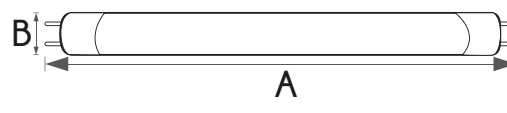

Type LED	SMD, Sunpu 2835
Voltage	100-240V AC
Levensduur	>40.000 uur
Lampvoet	G13
Afdekking	Opaal glas
IP waarde	IP20
Garantie	3 jaar
Kleur behuizing	Wit
Straling	340°

Afmeting nr. A (mm) B (mm)

1	600	30
2	1200	30
3	1500	30