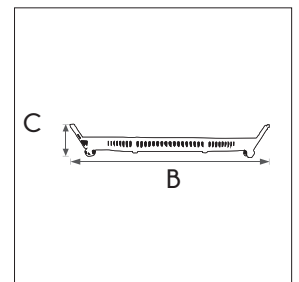

Omschrijving

De Elara 3 is een ultra platte LED downlighter met een opalen afscherming. Ideaal voor gangen of toiletruimtes door zijn zeer brede lichtspread. De Elara 3 is leverbaar in een zestal maatvoeren en lumenstromen. Het armatuur wordt Plug & Play geleverd met aan de primaire zijde een snoer/stekker. Optioneel zijn dimbare versies dan wel noodmodules mogelijk.

Afmeting nr.	A (mm)	B (mm)	C (mm)
1	120	Ø105	12
2	170	Ø155	12
3	190	Ø175	12
4	225	Ø210	12
5	240	Ø225	12

Technische tekening

Elara 3 LED Downlighter

Voorradig Q2 2020

DMLUX Catalogus

Cat.1

Artikelnummer	Omschrijving	Kleur	Lumen	Wattage	Afmeting nr.
DM9016948	Elara3 LED Opaal	3000K	420Lm	6W	1
DM9016950	Elara3 LED Opaal	3000K	960Lm	12W	2
DM9016952	Elara3 LED Opaal	3000K	1200Lm	15W	3
DM9016954	Elara3 LED Opaal	3000K	1440Lm	18W	4
DM9016956	Elara3 LED Opaal	3000K	1920Lm	24W	5
DM9016949	Elara3 LED Opaal	4000K	420Lm	6W	1
DM9016951	Elara3 LED Opaal	4000K	960Lm	12W	2
DM9016953	Elara3 LED Opaal	4000K	1200Lm	15W	3
DM9016955	Elara3 LED Opaal	4000K	1440Lm	18W	4
DM9016957	Elara3 LED Opaal	4000K	1920Lm	24W	5